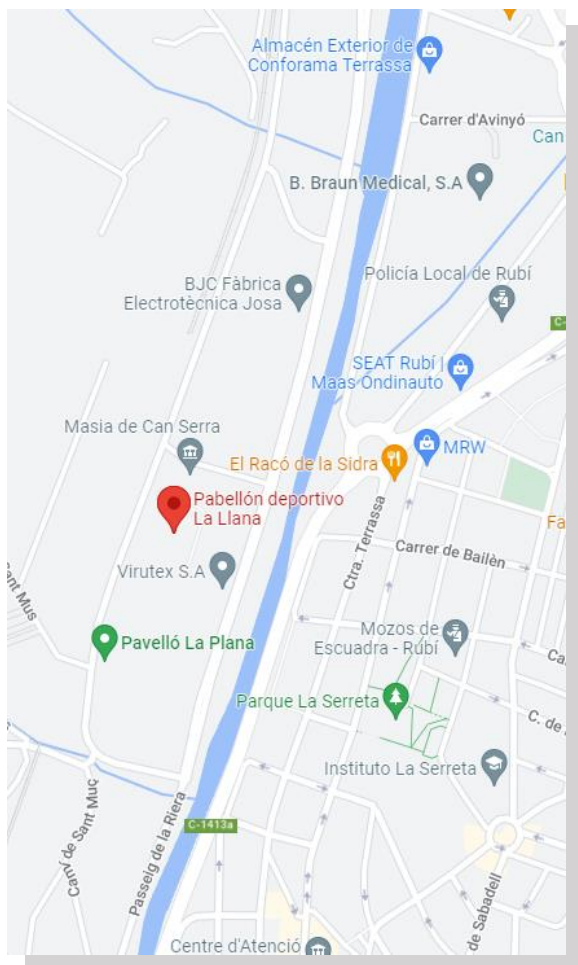

PAVEL·LÓ POLIESPORTIU MUNICIPAL DE LA LLANA

Carrer del Pont de Can Claverí s/n

(Zona industrial La Llana)

RUBÍ

Com arribar-hi

Club Esportiu Horitzó

c/ Lluís Ribas 27-29, escala A, 1-4
08191 – Rubí (Barcelona)
Telèfon: 630 066 202
www.horitzo.cat
horitzo@horitzo.cat